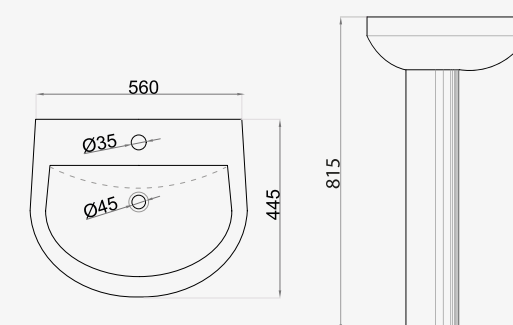

## BIDET SUR PIED RÉF.: 106360000001

Dimensions | 515 x 350 x 425 mm

## CUVETTE SUR PIED

RÉF.: 107902000001

Dimensions | 680 x 360 x 400 mm

## BIDET SUR PIED

RÉF.: 107909000001

Dimensions | 500 x 365 x 415 mm

## ICEBERG - LAVABO COLONNE

RÉF.: 107956000001

Dimensions | 815 x 560 x 445 mm