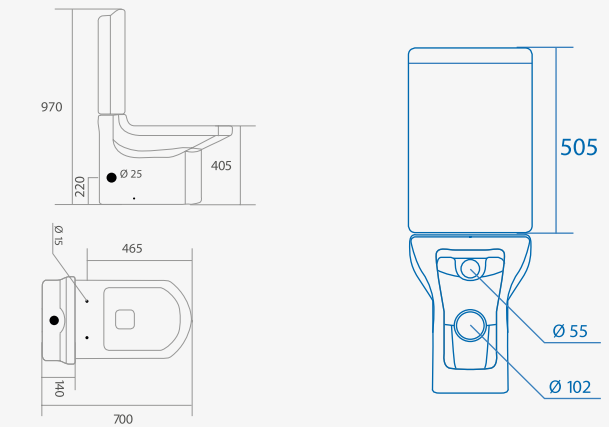

CUVETTE SUR PIED RÉF.: 105902000001

Dimensions | 700 x 350 x 405 mm