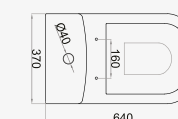

CUVETTE SUR PIED RÉF.: 100902000001

Dimensions | 640 x 370 x 400 mm