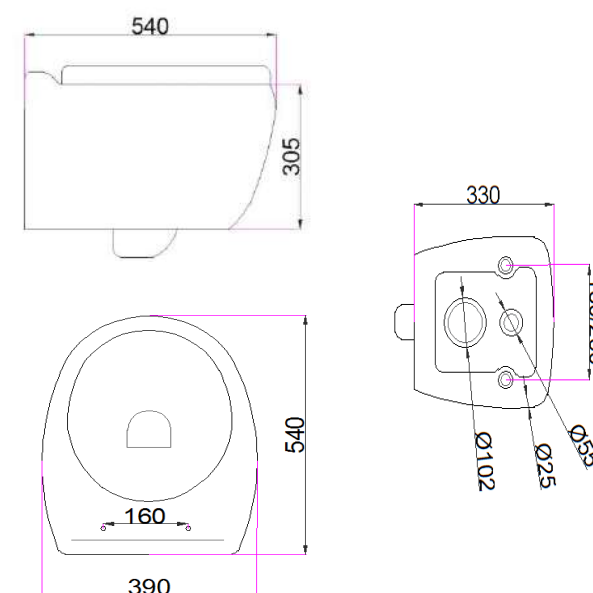

BIDET SUSPENDU RÉF.: 111911000001

Dimensions | 540 x 300 x 380 mm