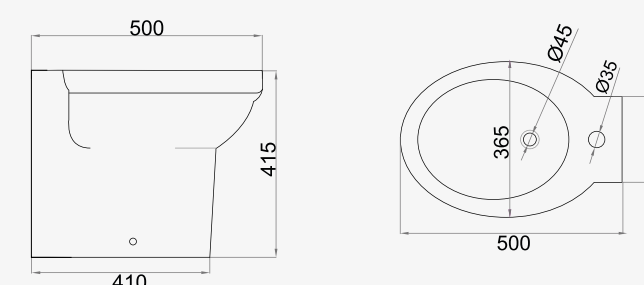

## CUVETTE SUR PIED

RÉF.: 107902000001

Dimensions | 680 x 360 x 400 mm

## BIDET SUR PIED

RÉF.: 107909000001

Dimensions | 500 x 365 x 415 mm

## ICEBERG - LAVABO COLONNE

RÉF.: 107956000001

Dimensions | 815 x 560 x 445 mm