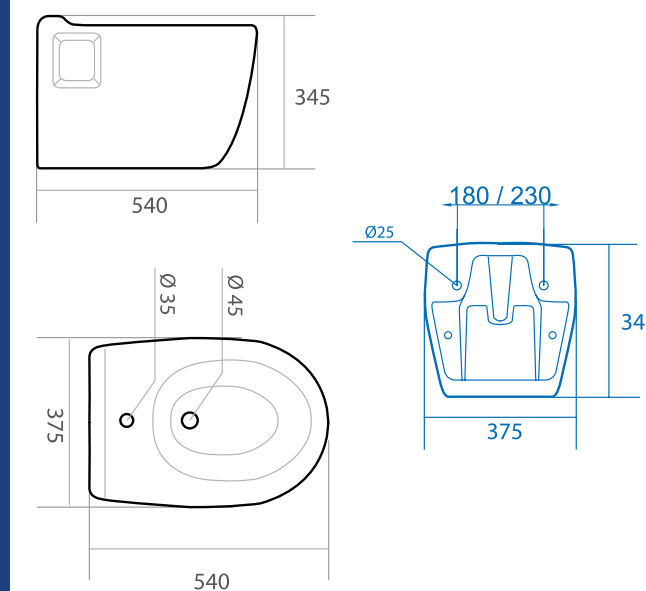

BIDET SUSPENDU RÉF.: 104911000001

Dimensions | 540 x 375 x 345 mm