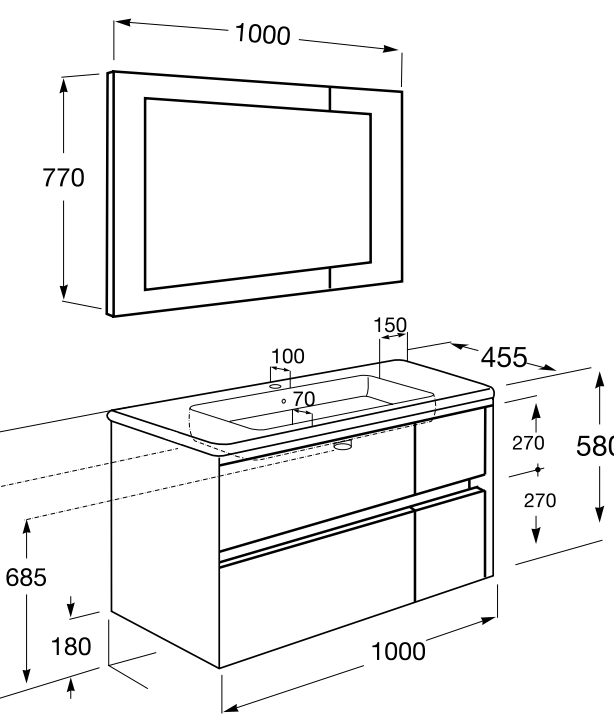

COLONNE

Longueur | 350 mm

Largeur | 220 mm

Hauteur | 1200 mm

En Option :

Porte serviette latéral chromé brillant

Colonne : 120 cm X 35 cm - 80 cm X 35 cm

Fabriqués en Aggloméré Méla minés & MDF Hydrofuge Laqué

Ce meuble est disponible uniquement dans la largeur suivante : 100cm