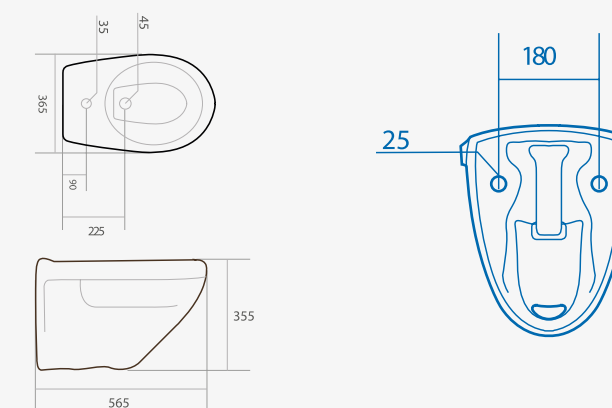

BIDET SUSPENDU

RÉF.: 109911000001

Dimensions | 565 x 365 x 355 mm