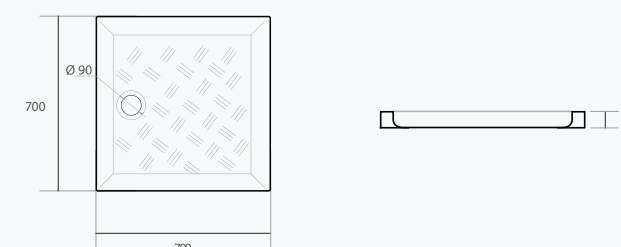

Dimensions | 700 x 700 x 55 mm

RECEVEUR DE DOUCHE
RÉF.: 201470000001