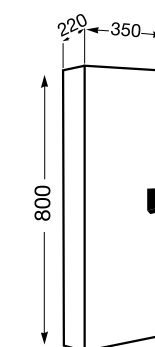

COLONNE

Longueur | 350 mm

Largeur | 220 mm

Hauteur | 800 mm

Ce meuble est disponible dans les largeurs suivantes : 60cm / 80cm