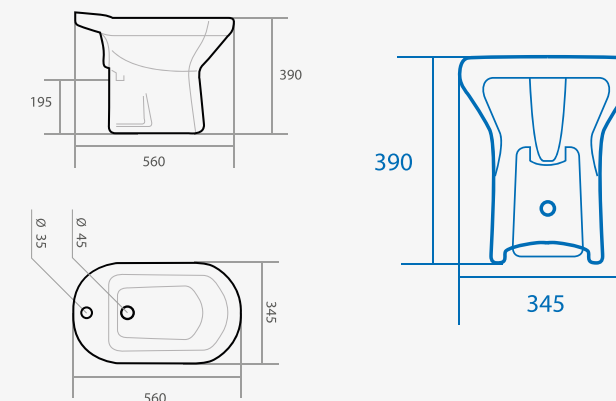

## BIDET SUR PIED RÉF.: 106360000001

Dimensions | 515 x 350 x 425 mm

## A POSER AU SOL

Forme : Carrée arrondie des angles  
Matériau : Porcelaine  
Type de bride : Bride Ouverte  
Type d'installation : Au sol  
Système de Lavage (WC) : Double chasse  
Type d'évacuation (WC) : Sortie horizontale ou verticale  
Trou robinetterie (Bidet) : 1 trou

## CUVETTE SUR PIED RÉF.: 100902000001

**Dimensions | 640 x 370 x 400 mm**

**Type d'évacuation (WC) :**  
**Sortie horizontale ou verticale**

## BIDET SUR PIED RÉF.: 100936000001

**Dimensions | 560 x 345 x 390 mm**