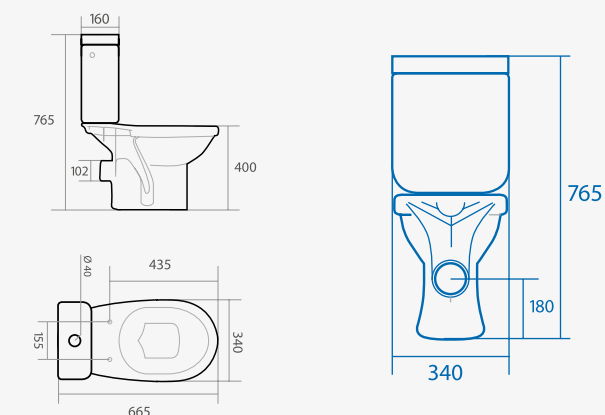

## BIDET SUR PIED RÉF.: 106360000001

Dimensions | 515 x 350 x 425 mm

## OPUS - LAVABO COLONNE RÉF.: 105970000001

Dimensions | 1000 x 450 x 135 mm

## A POSER AU SOL

Forme : Ronde  
Matériau : Porcelaine  
Type de bride : Bride Ouverte  
Type d'installation : Au sol / fixé au mur  
Système de Lavage (WC) : Double chasse  
Type d'évacuation (WC) : Sortie horizontale ou Verticale  
Trou robinetterie (Bidet) : 1 trou

## CUVETTE SUR PIED RÉF.: 101902000001

Dimensions | 665 x 340 x 400 mm