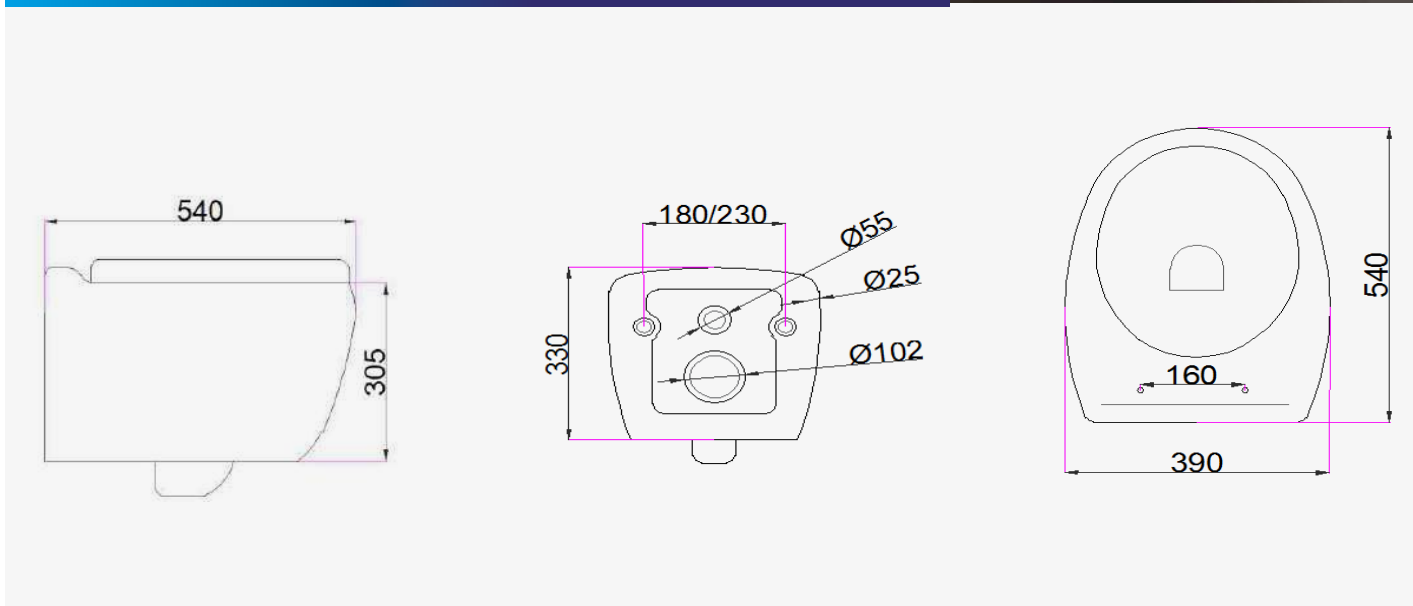

CUVETTE SUSPENDUE
RÉF.: 10822200001

Dimensions | 540 x 375 x 305 mm

Couleurs |

Capacité
6/3 L

Easy to clean

Texture douce

Compact

Abattant à descente
progressive

Anti bacterial