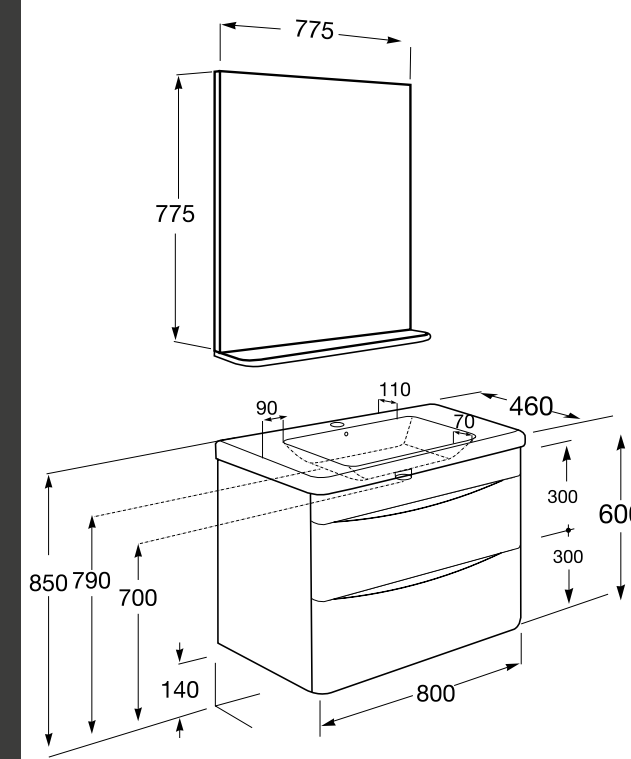

MEUBLE SUSPENDU avec 2 tiroirs-fermeture amortie

Matériaux : MDF Hydrofuge / laqué

Miroirs disponibles : Miroir Monaco

Structure du meuble : Avec 2 tiroir + miroir

Système de fermeture : Fermeture amortie

Type d'installation : Suspendue

Position de la console : Centrale

Position de la robinetterie : Sur la console

Type de console : Céramique grès fin (Melbourne)