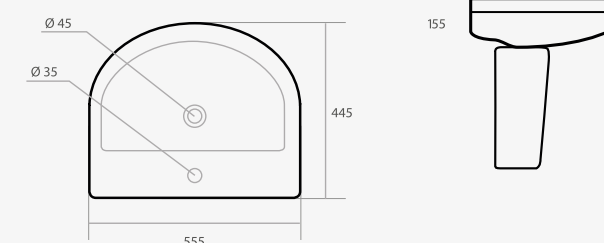

LILAS - LAVABO SEMI COLONNE

RÉF.: 102440000001

Dimensions | 445 x 555 x 155 mm