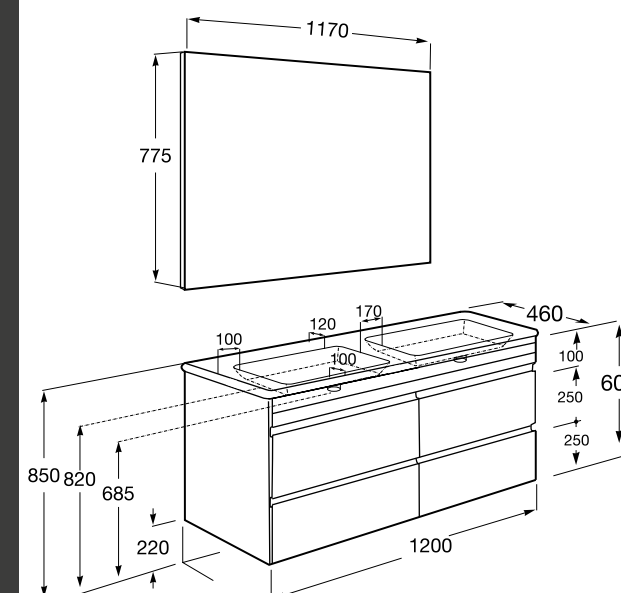

MEUBLE SUSPENDU avec 4 tiroirs-fermeture amortie

Matériaux : MDF Hydrofuge

Miroirs disponibles : Miroir Rabat

Structure du meuble : Avec 4 tiroirs + miroir

Système de fermeture : Fermeture amortie

Type d'installation : Suspendue

Position de la console : Centrale

Position de la robinetterie : Sur la console

Type de console : Céramique grès fin (Helena)