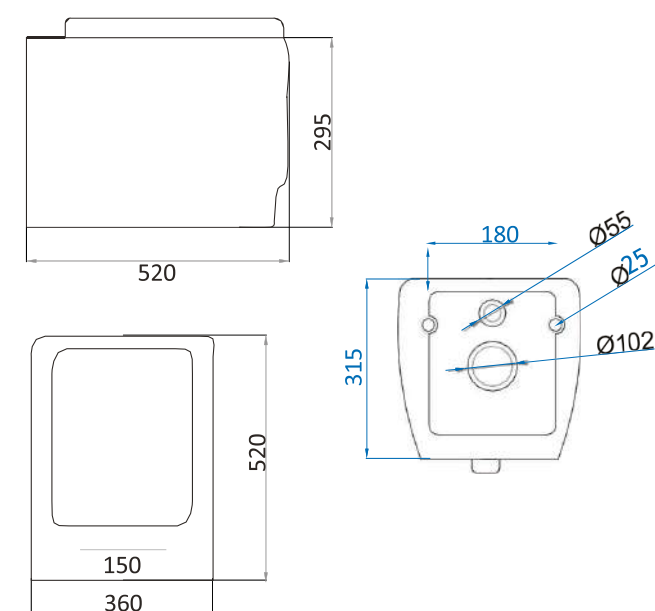

CUVETTE SUSPENDUE RÉF.: 110922000001

Dimensions | 520 x 360 x 295 mm

BIDET SUSPENDU RÉF.: 110911000001

Dimensions | 520 x 310 x 360 mm