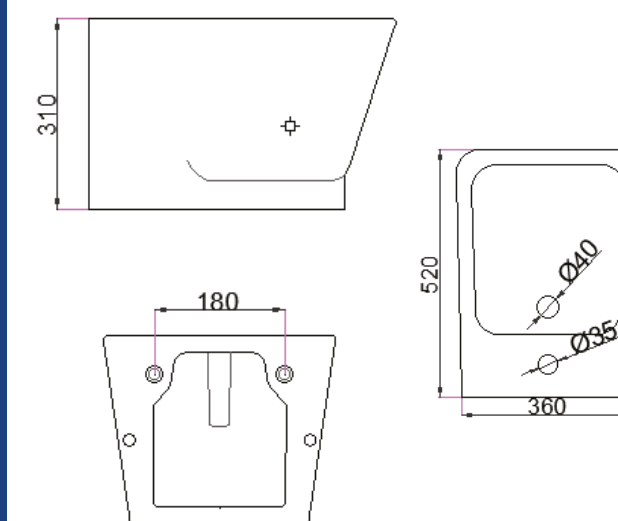

Serena

UN DESIGN CONTEMPORAIN
AUX FORMES DOUCES

Equipée du système Rimless qui permet le nettoyage de la totalité de la cuvette avec une faible quantité d'eau. Le rinçage optimal et hygiénique est garanti.

SUSPENDUS

Forme : Rectangulaire
Matériau : Porcelaine Brillant
Type de bride : Sans Bride
Type d'installation : A fixer au mur 180
Type d'évacuation (WC) : Sortie horizontale
Trou robinetterie (Bidet) : 1 trou

CUVETTE SUSPENDUE RÉF.: 110922000001

Dimensions | 520 x 360 x 295 mm

BIDET SUSPENDU RÉF.: 110911000001

Dimensions | 520 x 310 x 360 mm