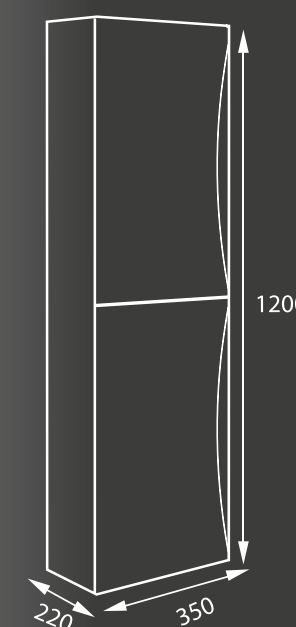

COLONNE

Longueur | 350 mm

La rgeur | 220 mm

Hauteur | 1200 mm