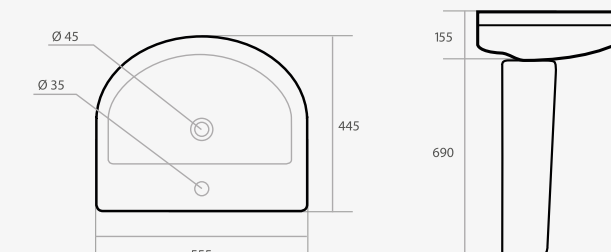

TULIP - LAVABO COLONNE RÉF.: 101956000001

Dimensions | 555 x 445 x 155 mm