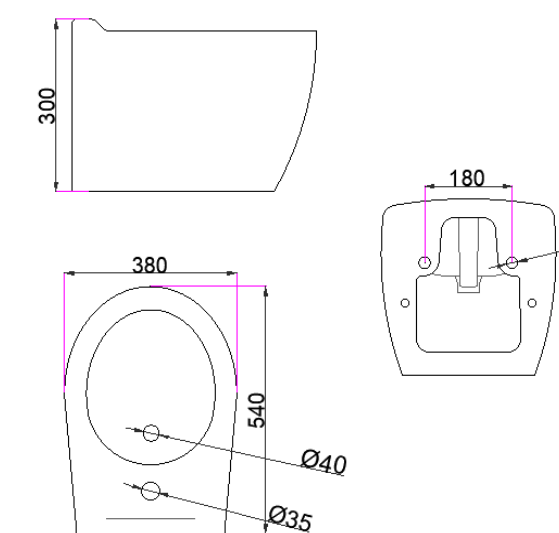

Emma

UN DESIGN MODERNE ET EPURÉ

Savoureux mélange de pureté et de simplicité, Emma s'accorde à toutes les salles de bain grâce à son installation esthétique qui libère l'espace au sol pour une salle de bain aérée.

SUSPENDUS

Forme : Ronde
Matériau : Porcelaine / Brillant ou mat
Type de bride : Sans Bride
Type d'installation : A fixer au mur 180
Type d'évacuation (WC) : Sortie horizontale
Trou robinetterie (Bidet) : 1 trou

CUVETTE SUSPENDUE RÉF.: 108222000001

Dimensions | 540 x 375 x 305 mm

BIDET SUSPENDU RÉF.: 111911000001

Dimensions | 540 x 300 x 380 mm