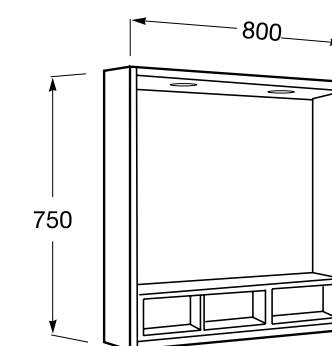

Ce meuble est disponible dans les largeurs suivantes : 60cm / 80cm