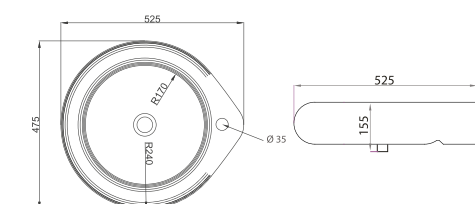

**OPÉRA**  
RÉF.: 11834000001

**Dimensions** | 400 x 400 x 115 mm

**GOTA**  
RÉF.: 11835300001

**Dimensions** | 525 x 475 x 155 mm

**VENUS**  
RÉF.: 11814500001

**Dimensions** | 470 mm

**IRIS**  
RÉF.: 11836200001