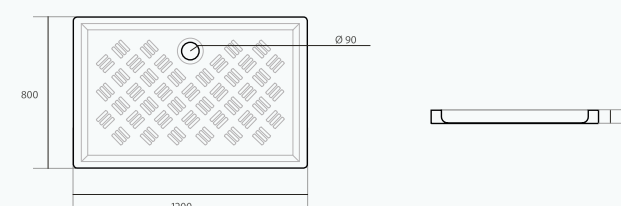

## À POSER

Forme : Rectangulaire / Angulaire / Carrée

Matériau : Grès

Type d'installation : À poser

**RECEVEUR DE DOUCHE**  
RÉF.: 201812000001

**Dimensions** | 1200 x 800 x 55 mm

**RECEVEUR DE DOUCHE**  
RÉF.: 201890000001