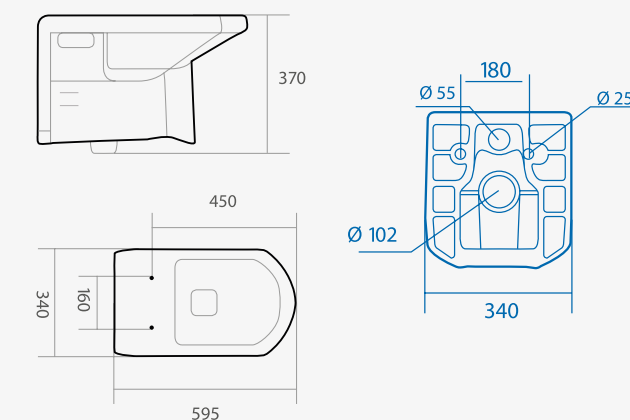

## BIDET SUR PIED RÉF.: 101936000001

Dimensions | 540 x 335 x 390 mm

## TULIP - LAVABO COLONNE RÉF.: 101956000001

Dimensions | 555 x 445 x 155 mm

### BIDET SUR PIED

RÉF.: 104909000001

Dimensions | 535 x 375 x 395 mm

### CUVETTE SUSPENDUE

RÉF.: 105912000001

Dimensions | 595 x 340 x 370 mm