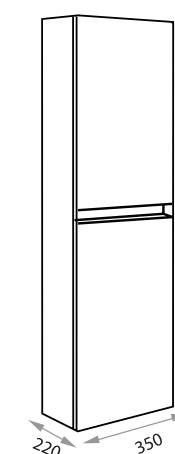

COLONNE

Longueur | 350 mm

Largeur | 220 mm

Hauteur | 1200 mm

En Option :

Porte serviette latéral chromé brillant

Colonne : 120 cm X 35 cm - 80 cm X 35 cm

Fabriqués en Aggloméré Méla minés & MDF Hydrofuge Laqué

Ce meuble est disponible uniquement dans la largeur suivante : 100cm