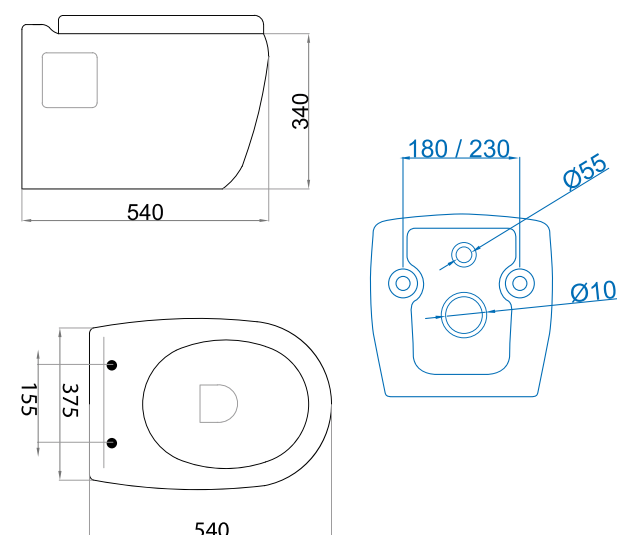

CUVETTE SUSPENDUE RÉF.: 104912000001

Dimensions | 540 x 375 x 340 mm