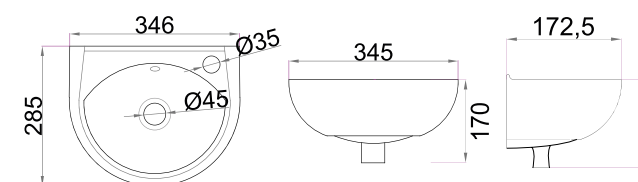

**OPÉRA**  
RÉF.: 11834000001

**Dimensions** | 400 x 400 x 115 mm

**GOTA**  
RÉF.: 11835300001

**Dimensions** | 525 x 475 x 155 mm

**VENUS**  
RÉF.: 11814500001

**Dimensions** | 470 mm

**IRIS**  
RÉF.: 11836200001

**Dimensions** | 630 x 410 x 105 mm

**GALET**  
**RÉF.: 118364000001**

**Dimensions |** 615x430x130mm

**DEMI BOL**  
**RÉF.: PF012**

**Dimensions |** 475 mm

**DANIA**  
**RÉF.: 118370000001**

**Dimensions |** 705 x 455 x120 mm

# Lave main

Nos lave-mains se distinguent par des designs modernes, pour des univers divers.

**LAVE MAIN 35**  
**RÉF.: 102135000001**

**Dimensions |** 355 x 285 x 170 mm

**LAVE MAIN 45**  
**RÉF.: 102145000001**