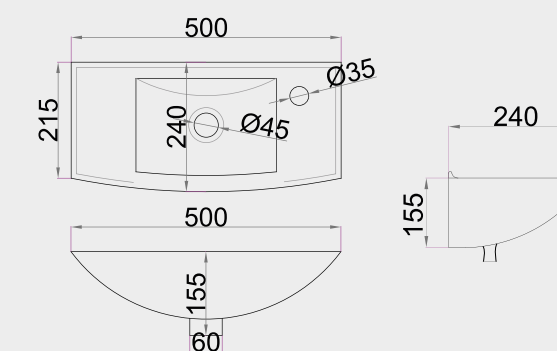

**Dimensions** | 630 x 410 x 105 mm

**GALET**  
**RÉF.: 118364000001**

**Dimensions |** 615x430x130mm

**DEMI BOL**  
**RÉF.: PF012**

**Dimensions |** 475 mm

**DANIA**  
**RÉF.: 118370000001**

**Dimensions |** 705 x 455 x120 mm

# Lave main

Nos lave-mains se distinguent par des designs modernes, pour des univers divers.

**LAVE MAIN 35**  
**RÉF.: 102135000001**

**Dimensions |** 355 x 285 x 170 mm

**LAVE MAIN 45**  
**RÉF.: 102145000001**

**Dimensions |** 430 x 345 x 170 mm

**LAVE MAIN LUKA**  
**RÉF.: 100398000001**

**Dimensions |** 500 x 235 x 155 mm