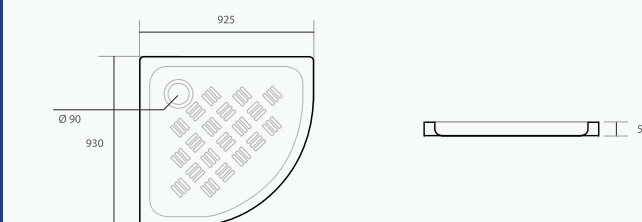

**Dimensions** | 910 x 810 x 55 mm

**RECEVEUR DE DOUCHE**  
RÉF.: 201870000001

**Dimensions** | 700 x 700 x 55 mm

**RECEVEUR DE DOUCHE**  
RÉF.: 201470000001

**Dimensions** | 930 x 925 x 55 mm