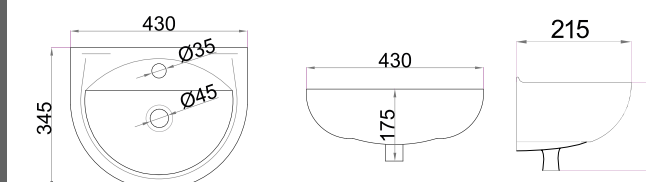

**OPÉRA**  
RÉF.: 11834000001

**Dimensions** | 400 x 400 x 115 mm

**GOTA**  
RÉF.: 11835300001

**Dimensions** | 525 x 475 x 155 mm

**VENUS**  
RÉF.: 11814500001

**Dimensions** | 470 mm

**IRIS**  
RÉF.: 11836200001

**GALET**  
**RÉF.: 118364000001**

**Dimensions |** 615x430x130mm

**DEMI BOL**  
**RÉF.: PF012**

**Dimensions |** 475 mm

**DANIA**  
**RÉF.: 118370000001**

**Dimensions |** 705 x 455 x120 mm

# Lave main

Nos lave-mains se distinguent par des designs modernes, pour des univers divers.

**LAVE MAIN 35**  
**RÉF.: 102135000001**

**Dimensions |** 355 x 285 x 170 mm

**LAVE MAIN 45**  
**RÉF.: 102145000001**

**Dimensions |** 430 x 345 x 170 mm

**LAVE MAIN LUKA**  
**RÉF.: 100398000001**

**Dimensions |** 500 x 235 x 155 mm