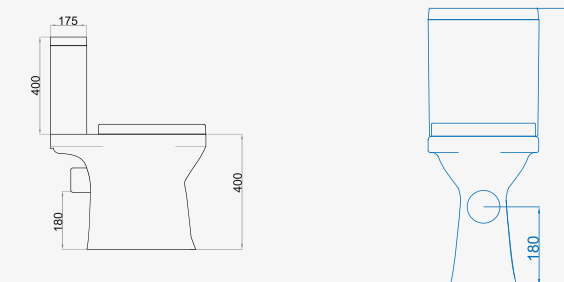

CUVETTE SUR PIED RÉF.: 100902000001

Dimensions | 640 x 370 x 400 mm

Type d'évacuation (WC) :
Sortie horizontale ou verticale