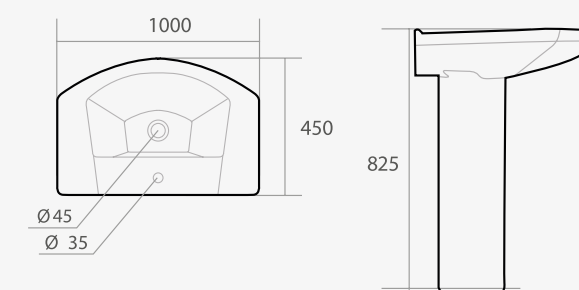

OPUS - LAVABO COLONNE RÉF.: 105970000001

Dimensions | 1000 x 450 x 135 mm