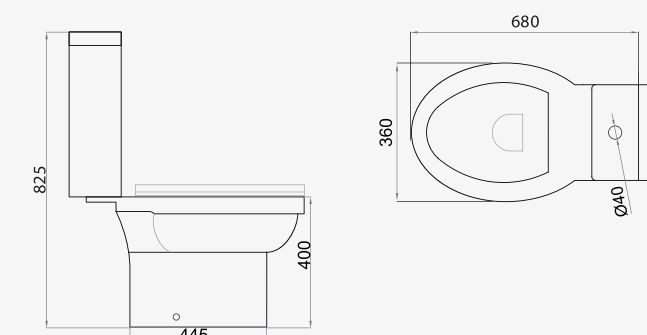

## BIDET SUR PIED RÉF.: 106360000001

Dimensions | 515 x 350 x 425 mm

## A POSER AU SOL

Forme : Carrée arrondie des angles

Matériau : Porcelaine

Type de bride : Bride Fermée

Type d'installation : Au sol

Système de Lavage (WC) : Double chasse

Type d'évacuation (WC) : Sortie horizontale

## CUVETTE SUR PIED

RÉF.: 107902000001

Dimensions | 680 x 360 x 400 mm