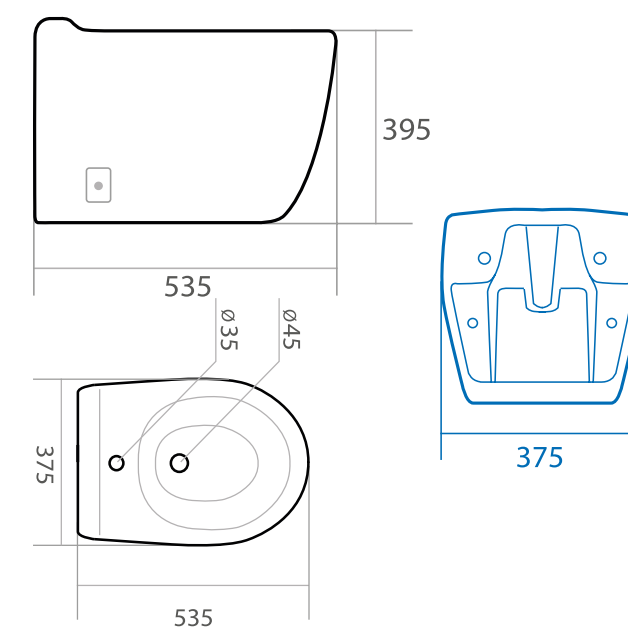

## CUVETTE MONOBLOC SUR PIED RÉF.: 106922000002

Dimensions | 640 x 345 x 415 mm

## BIDET SUR PIED RÉF.: 106360000001

Dimensions | 515 x 350 x 425 mm

### CUVETTE SUR PIED

RÉF.: 104922000001

Dimensions | 545 x 380 x 395 mm

### BIDET SUR PIED

RÉF.: 104909000001

Dimensions | 535 x 375 x 395 mm