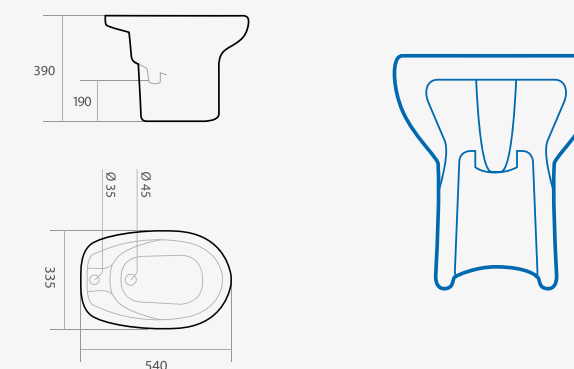

## A POSER AU SOL

Forme : Ronde  
Matériau : Porcelaine  
Type de bride : Bride Ouverte  
Type d'installation : Au sol / fixé au mur  
Système de Lavage (WC) : Double chasse  
Type d'évacuation (WC) : Sortie horizontale ou Verticale  
Trou robinetterie (Bidet) : 1 trou

## CUVETTE SUR PIED RÉF.: 101902000001

Dimensions | 665 x 340 x 400 mm

## BIDET SUR PIED RÉF.: 101936000001

Dimensions | 540 x 335 x 390 mm