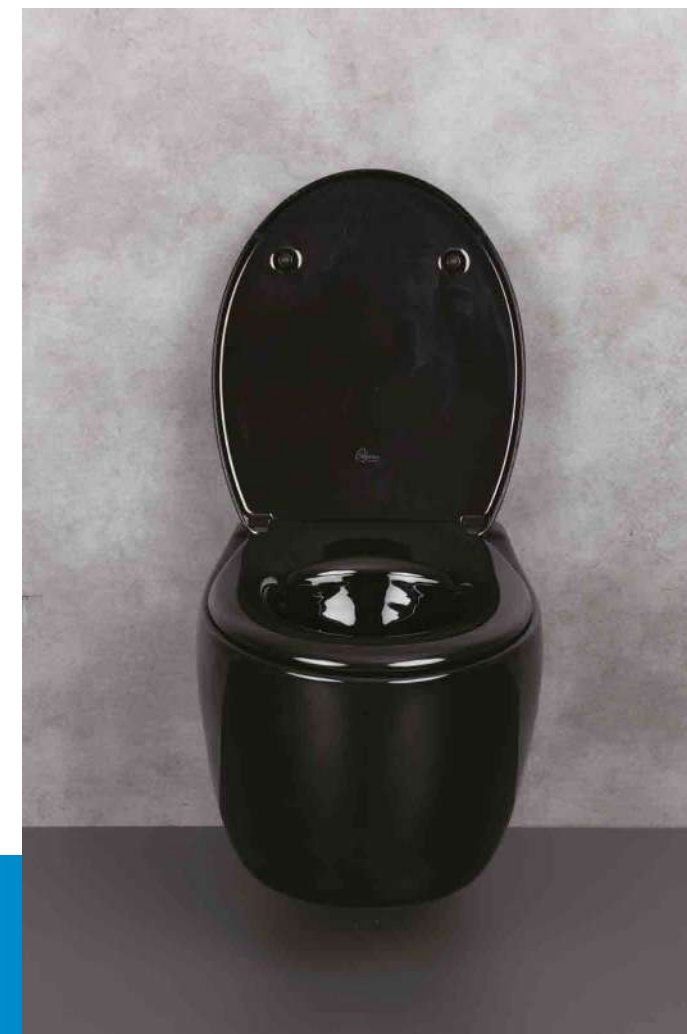

CUVETTE SUSPENDUE RÉF.: 108222000001

Dimensions | 540 x 375 x 305 mm