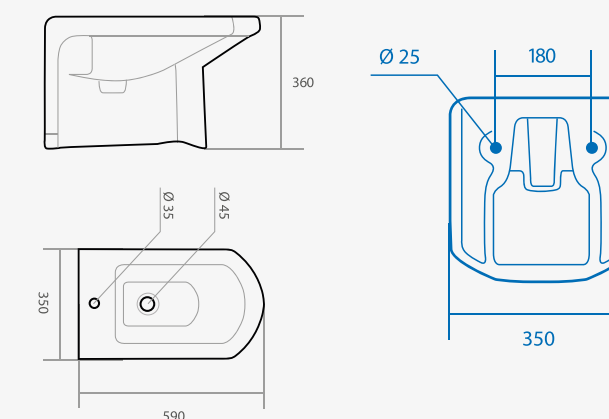

BIDET SUSPENDU

RÉF.: 1059110000001

Dimensions | 590 x 350 x 360 mm