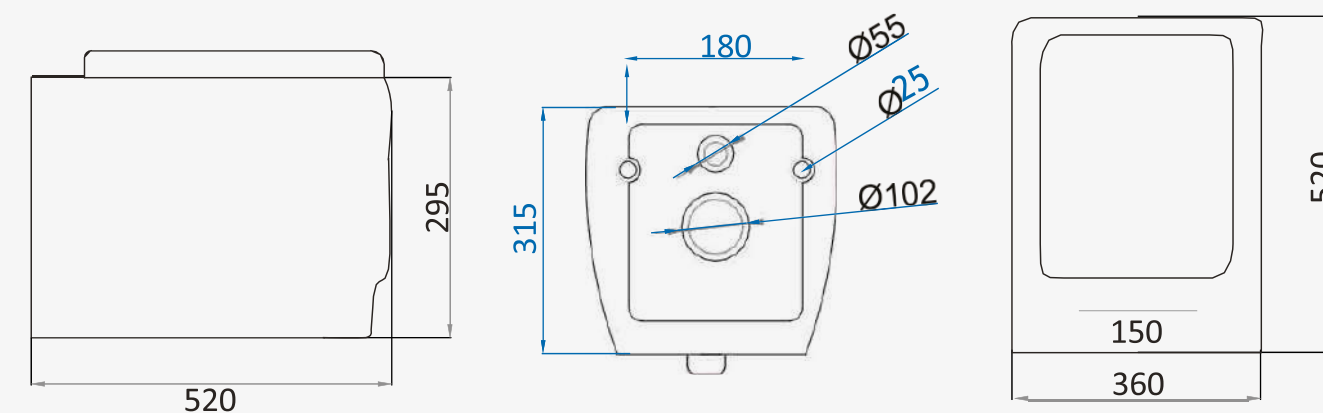

CUVETTE SUSPENDUE
RÉF.: 110922000001

Dimensions | 520 x 360 x 295 mm

Couleurs |

- Capacité 6/3 L
- Easy to clean
- Texture douce
- Compact
- Abattant à descente progressive
- Anti bacterial

CUVETTE SUSPENDUE
RÉF.: 110922000001

Dimensions | 520 x 360 x 295 mm

Couleurs |

- Capacité 6/3 L
- Easy to clean
- Texture douce
- Compact
- Abattant à descente progressive
- Anti bacterial