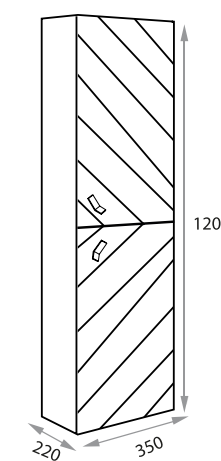

COLONNE

Longueur | 350 mm

Largeur | 220 mm

Hauteur | 1200 mm

Ce meuble est disponible uniquement dans la largeur suivante : 80cm