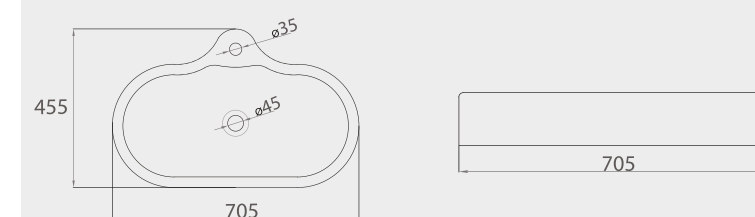

**GALET**  
**RÉF.: 118364000001**

**Dimensions |** 615x430x130mm

**DEMI BOL**  
**RÉF.: PF012**

**Dimensions |** 475 mm

**DANIA**  
**RÉF.: 118370000001**

**Dimensions |** 705 x 455 x120 mm