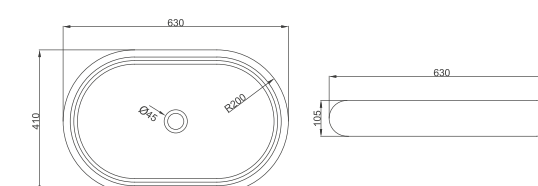

Dimensions | 630 x 410 x 105 mm