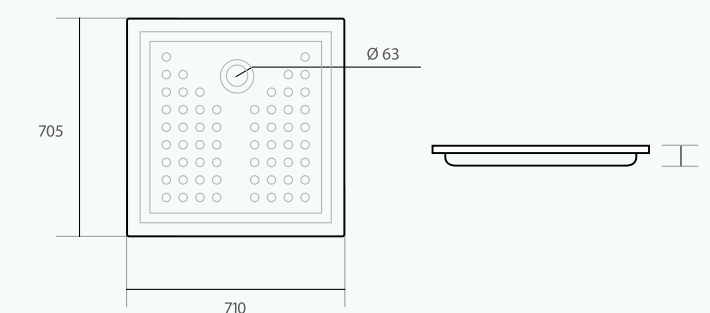

RECEVEUR DE DOUCHE
RÉF.: 20177000001

Dimensions | 710 x 705 x 55 mm