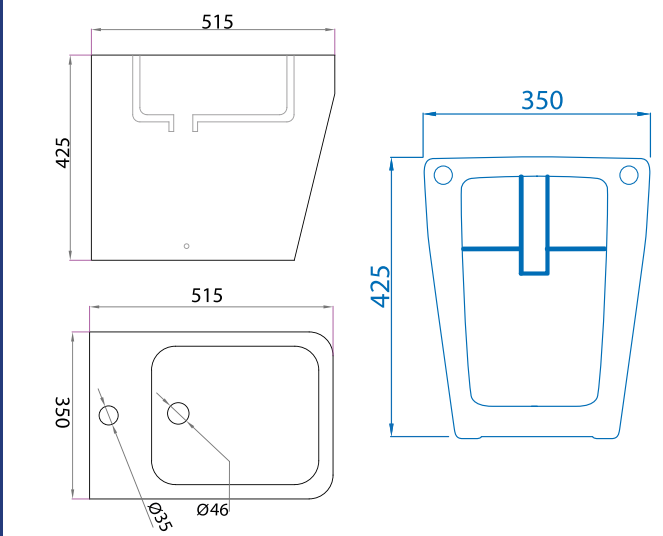

BIDET SUR PIED RÉF.: 106360000001

Dimensions | 515 x 350 x 425 mm