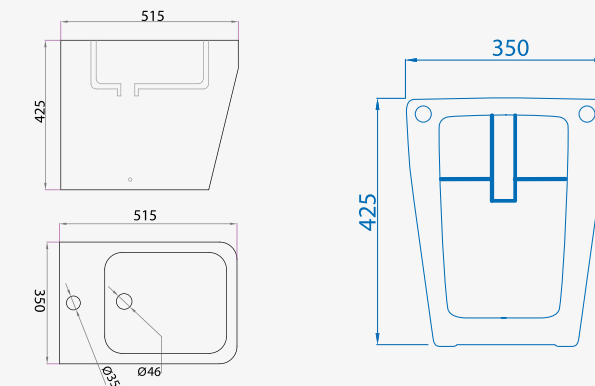

## A POSER AU SOL

- Forme : Ronde
- Matériau : Porcelaine
- Type de bride : Bride Fermée
- Type d'installation : Au sol
- Système de Lavage (WC) : Double chasse
- Type d'évacuation (WC) : Sortie horizontale
- Trou robinetterie (Bidet) : 1 trou

### CUVETTE MONOBLOC SUR PIED

RÉF.: 106922000002

Dimensions | 640 x 345 x 415 mm

### BIDET SUR PIED

RÉF.: 106360000001

Dimensions | 515 x 350 x 425 mm