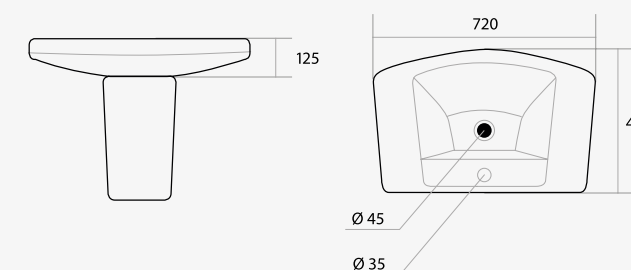

YVELINES - LAVABO SEMI COLONNE RÉF.: 100906000001

Dimensions | 655 x 420 x 125 mm