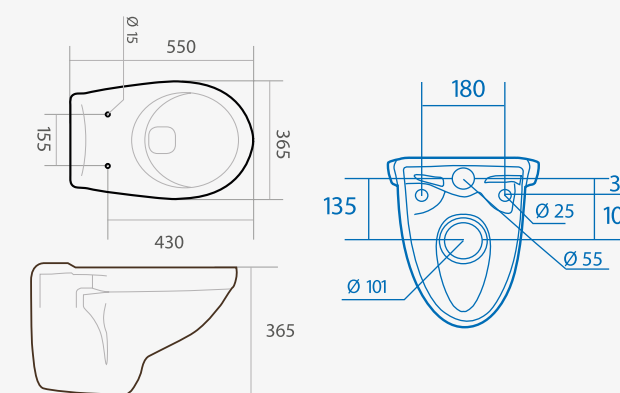

CUVETTE SUSPENDUE

RÉF.: 109923000001

Dimensions | 550 x 365 x 365 mm