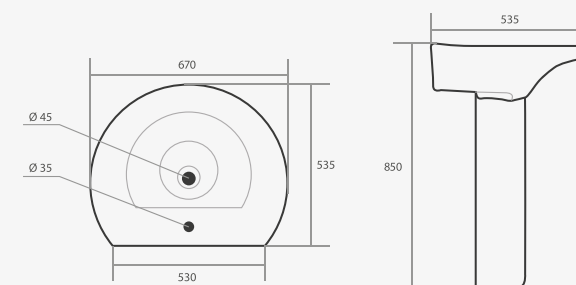

MEMORY - LAVABO COLONNE

RÉF.: 103903000001

Dimensions | 670 x 535 x 205 mm