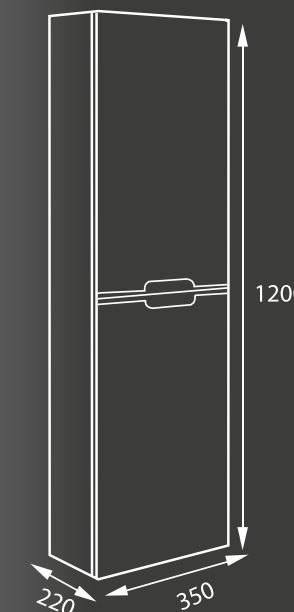

COLONNE

Longueur | 350 mm

Largeur | 220 mm

Hauteur | 1200 mm