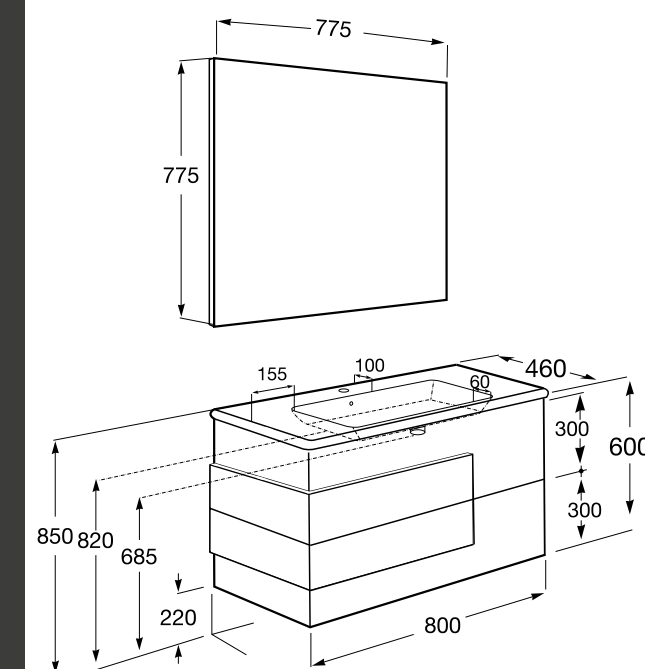

MEUBLE SUSPENDU avec 2 tiroirs- fermeture amortie

Matériaux : MDF Hydrofuge laqué
& Aggloméré mélaminé

Miroir disponible : Miroir Velez

Structure du meuble : Avec 2 tiroirs + miroir

Système de fermeture : Fermeture amortie

Type d'installation : Suspendu

Position de la console : Centrale

Position de la robinetterie : Sur la console

Type de console : Céramique grès fin