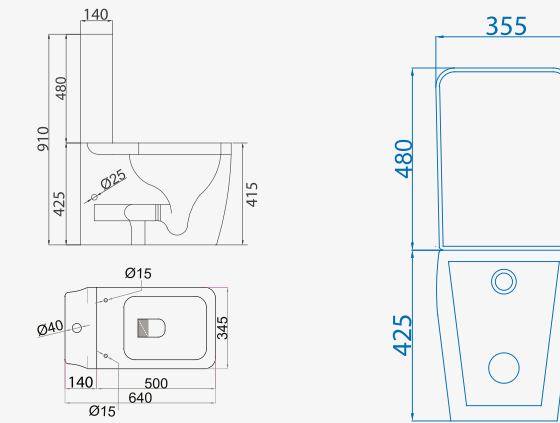

## ICEBERG - LAVABO COLONNE

RÉF.: 107956000001

Dimensions | 815 x 560 x 445 mm

## A POSER AU SOL

- Forme : Ronde
- Matériau : Porcelaine
- Type de bride : Bride Fermée
- Type d'installation : Au sol
- Système de Lavage (WC) : Double chasse
- Type d'évacuation (WC) : Sortie horizontale
- Trou robinetterie (Bidet) : 1 trou

### CUVETTE MONOBLOC SUR PIED

RÉF.: 106922000002

Dimensions | 640 x 345 x 415 mm

### BIDET SUR PIED

RÉF.: 106360000001

Dimensions | 515 x 350 x 425 mm