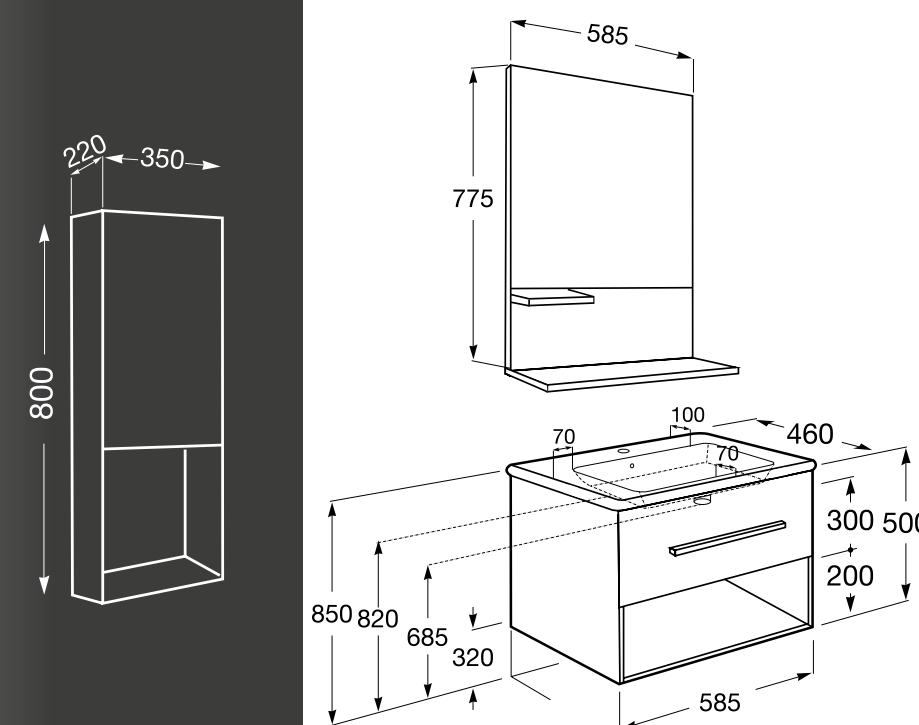

Ce meuble est disponible dans les largeurs suivantes : 60cm / 80cm