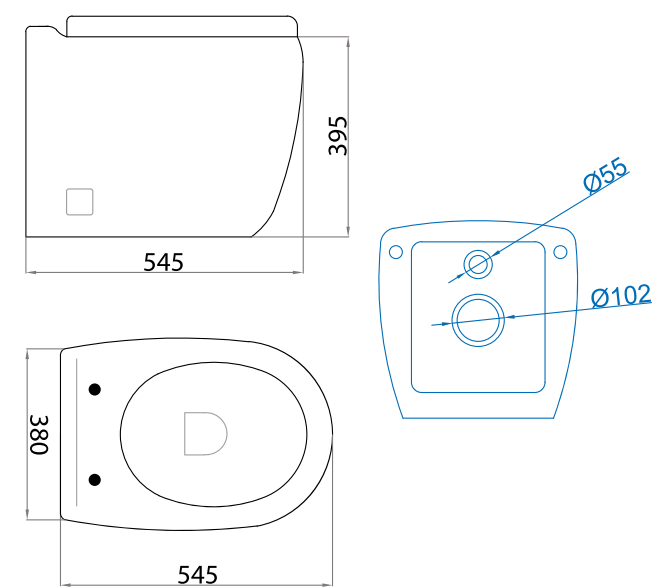

## A POSER AU SOL

Forme : Ronde

Matériaux : Porcelaine

Type d'installation : Au sol

Système de Lavage (WC) : Bâti-support (Double chasse)

Type d'évacuation (WC) : Sortie horizontale

Trou robinetterie (Bidet) : 1 trou

### CUVETTE SUR PIED

RÉF.: 104922000001

Dimensions | 545 x 380 x 395 mm

### BIDET SUR PIED

RÉF.: 104909000001

Dimensions | 535 x 375 x 395 mm