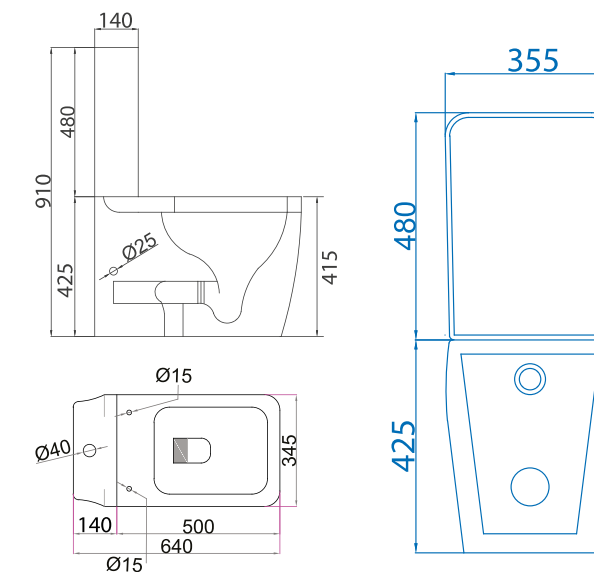

## A POSER AU SOL

Forme : Ronde  
Matériau : Porcelaine  
Type de bride : Bride Ouverte  
Type d'installation : A fixer au mur  
Système de Lavage (WC) : Bâti-support (Double chasse)  
Type d'évacuation (WC) : Sortie horizontale  
Trou robinetterie (Bidet) : 1 trou

## CUVETTE MONOBLOC SUR PIED RÉF.: 106922000002

Dimensions | 640 x 345 x 415 mm

## BIDET SUR PIED RÉF.: 106360000001

Dimensions | 515 x 350 x 425 mm