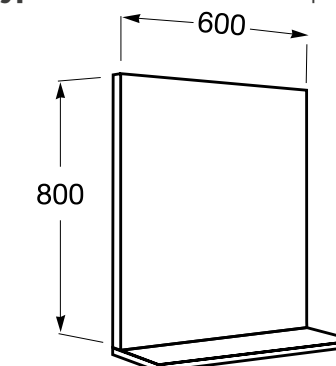

MEUBLE SUSPENDU avec 2 Portes et rangement

Matériaux : Aggloméré Mélaminé

Miroirs disponibles : Miroir Duo au simple

Structure du meuble : Avec 2 Portes
+ rangement latéral

Système de fermeture : Fermeture amortie

Type d'installation : Suspendue

Position de la console : Centrale

Position de la robinetterie : Sur la console

Type de console : Céramique grès fin (Helena)