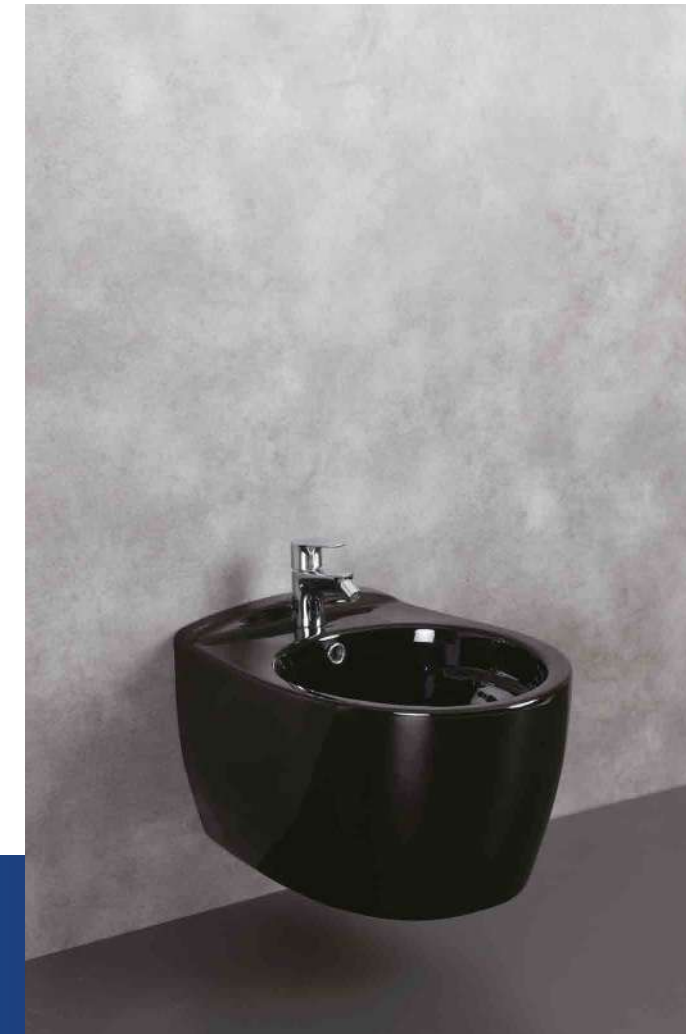

BIDET SUSPENDU RÉF.: 111911000001

Dimensions | 540 x 300 x 380 mm