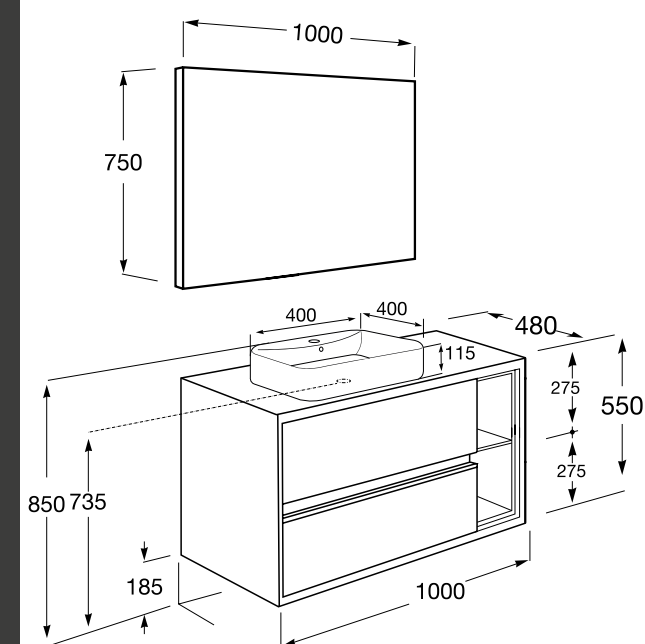

MEUBLE SUSPENDU avec 1 tiroir-fermeture amortie + une niche

Matériaux : MDF Hydrofuge

Miroirs disponibles : Miroir Sydney

Structure du meuble : Avec 2 tiroir + miroir

Système de fermeture : Fermeture amortie

Type d'installation : Suspendue

Position de la console : Niveau tiroirs
sur le côté

Position de la robinetterie : Sur la console

Type de console : Céramique grès fin
(Angelo & Opera)