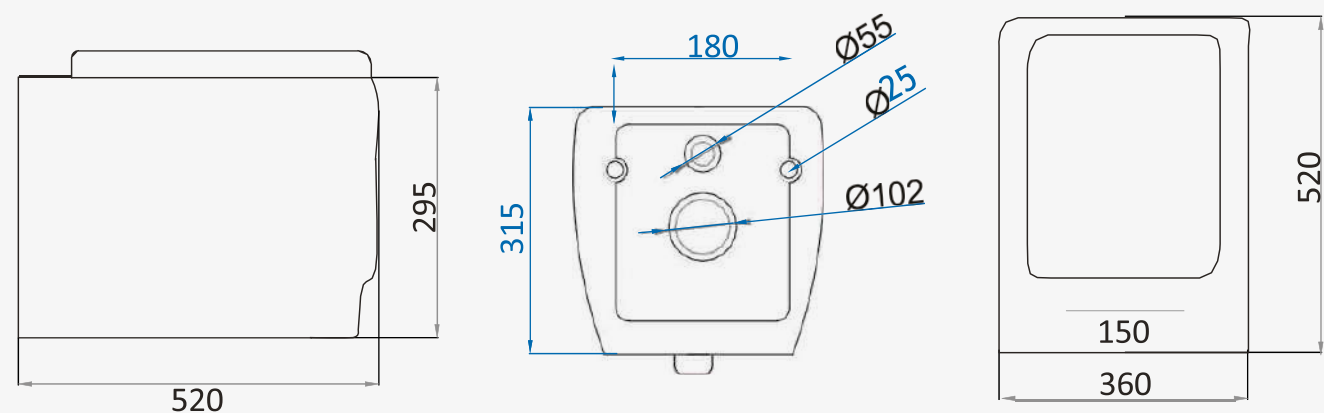

### BIDET SUSPENDU RÉF.: 110911000001

Dimensions | 520 x 310 x 360 mm

**CUVETTE SUSPENDUE**  
RÉF.: 110922000001

**Dimensions** | 520 x 360 x 295 mm

**Couleurs** |

- Capacité 6/3 L
- Easy to clean
- Texture douce
- Compact
- Abattant à descente progressive
- Anti bacterial