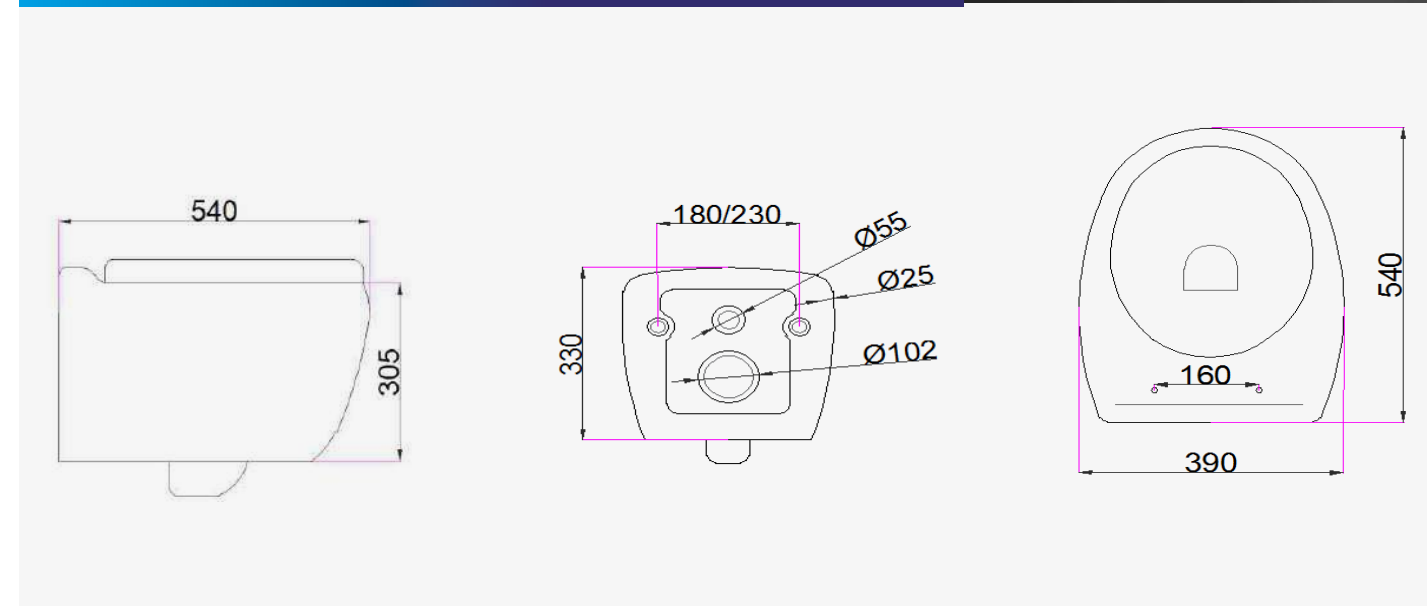

CUVETTE SUSPENDUE
RÉF.: 10822200001

Dimensions | 540 x 375 x 305 mm

Couleurs |

Capacité
6/3 L

Easy to clean

Texture douce

Compact

Abattant à descente
progressive

Anti bacterial