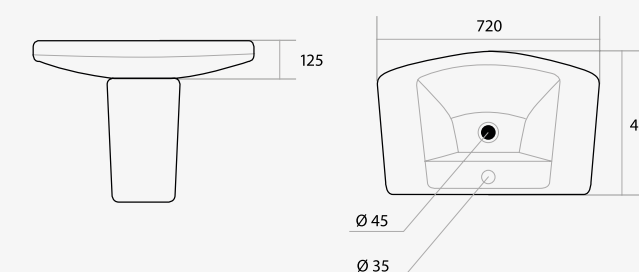

### BIDET SUSPENDU

RÉF.: 1059110000001

Dimensions | 590 x 350 x 360 mm

### OPUS - LAVABO 70 - SEMI COLONNE

RÉF.: 105440

Dimensions | 720 x 460 x 125 mm