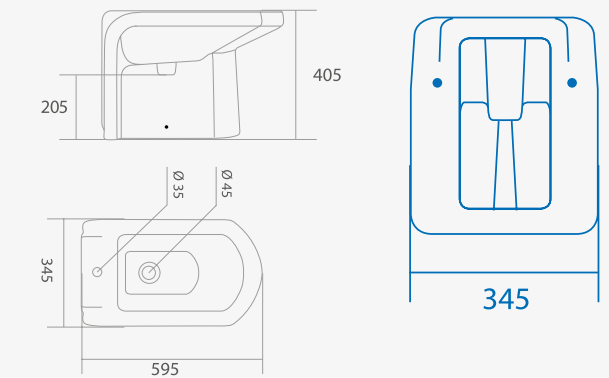

BIDET SUR PIED RÉF.: 105909000001

Dimensions | 595 x 345 x 405 mm