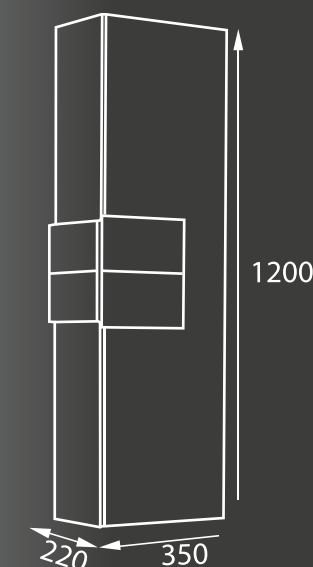

COLONNE

Longueur | 350 mm

Largeur | 220 mm

Hauteur | 1200 mm