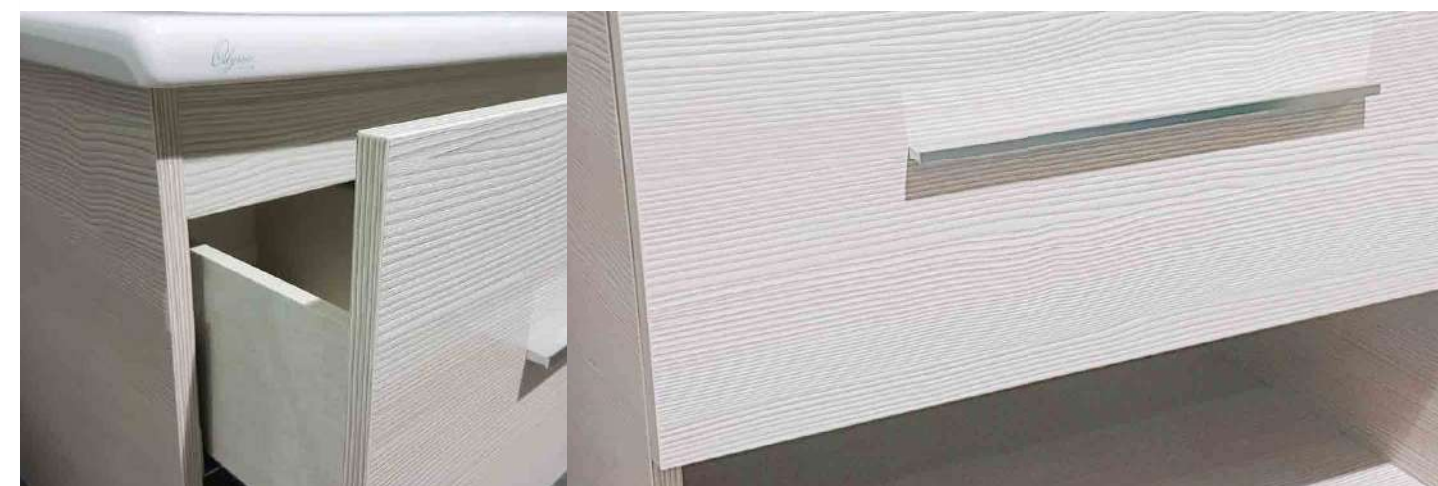

MEUBLE

Longueur | 585 mm

Largeur | 450 mm

Hauteur | 500 mm

Couleurs | Pino Zermat

MIROIR

Longueur | 585 mm

Hauteur | 775 mm

COLONNE

Longueur | 350 mm

La rgeur | 220 mm

Hauteur | 800 mm

MEUBLE SUSPENDU avec un tiroir-fermeture amortie

Matériaux : Aggloméré Mélaminé

Miroirs disponibles : Miroir Porto

Structure du meuble : Avec 1 tiroir + miroir

Système de fermeture : Fermeture amortie

Type d'installation : Suspendue

Position de la console : Centrale

Position de la robinetterie : Sur la console

Type de console : Céramique grès fin
(Helena)