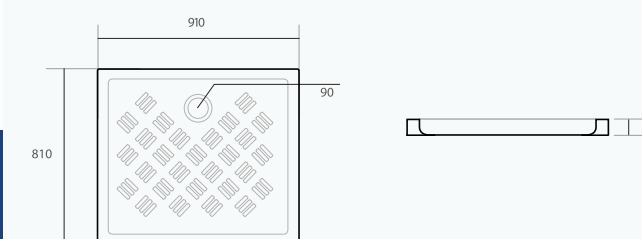

Dimensions | 910 x 810 x 55 mm

RECEVEUR DE DOUCHE
RÉF.: 201870000001